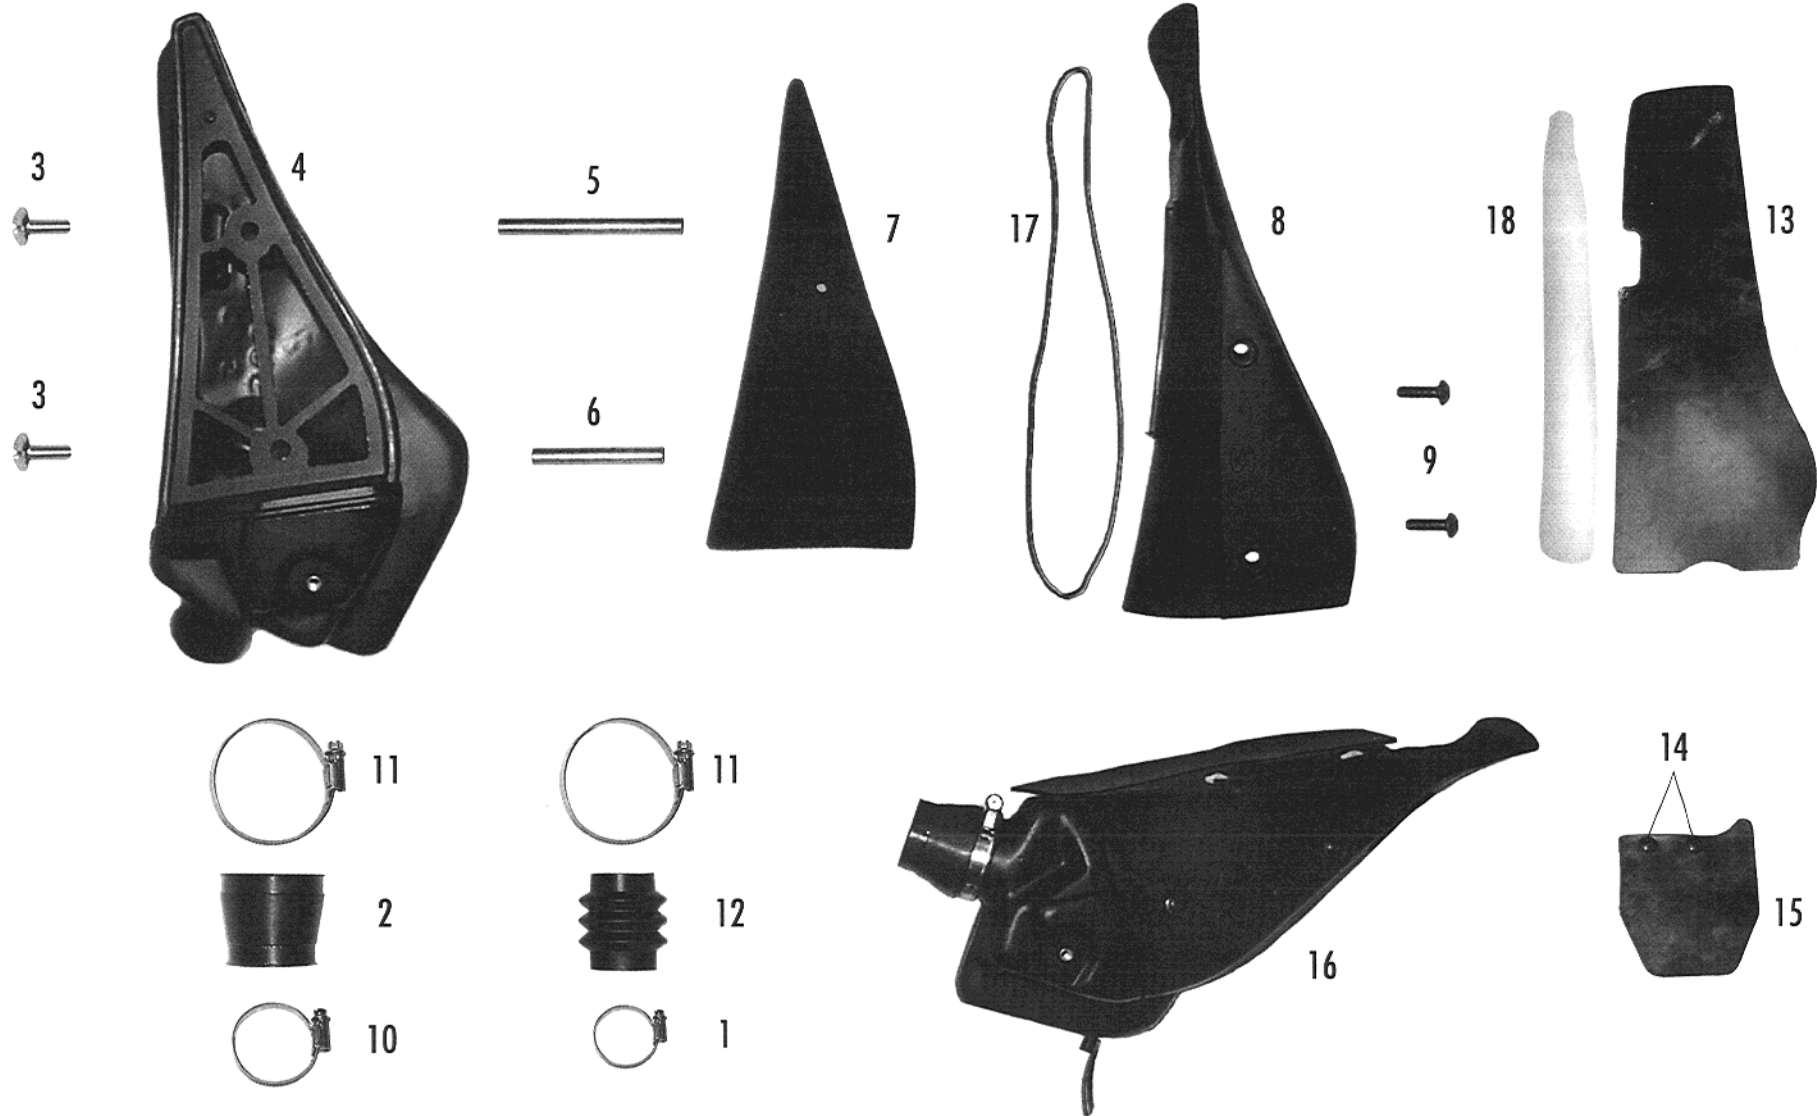

Filtro de aire / Air filter

Nº	DESCRIPCION	280cc.	125cc.	200cc.	249cc.	321cc.	Cant.
1	Abraz. 25-40 / <i>Clamp 25-40</i>		B640001	B640001			1
2	Tubera caja filtro / <i>Tube, air cleaner connecting</i>	BT280036010			BT27836010	BT280036010	1
3	Tornillo philips 6x15/ <i>Screw, bolt philips 6x15</i>	T0706015					2
4	Caja filtro / <i>Air cleaner housing</i>	BT280028001					1
5	Dist. Filtro aire largo/ <i>Spac. in air clean. housing large</i>	BT280028005					1
6	Dist. Filtro aire corto/ <i>Spac. in air clean. housing, short</i>	BT280028004					1
7	Filtro aire / <i>Air cleaner</i>	BT280028000					1
8	Tapa caja filtro / <i>Air filter cover</i>	BT280028010					1
9	ULS 6x16 Pl. prim, guar, fil / <i>Screw,bolt ULS 6x16</i>	T0556016N					2
10	Abrazadera 30-45 / <i>Clamp 30-45</i>	B640005			B640005	B640005	1
11	Abrazadera 40-60/9 w2 / <i>Clamp 40-60/9 w2</i>	L200047					1
12	Tubera caja filtro 125-200 / <i>Tube, air clean. Connect.</i>		G520002	G520002			1
13	Goma protec. sup. caja filtro / <i>Upper protection rubber</i>	BT280028022					1
14	Tornillo rosca chapa 3x9 / <i>Philips screw 3x9</i>	T0604210					2
15	Goma protec. inf. caja filtro / <i>Air filter box lower protector</i>	BT280128023					1
16	Conjunto filtro aire / <i>Cpt. air cleaner</i>	BT280028001C					1
17	Goma tapa caja filtro / <i>Air filter box cap rubber</i>	BT280028019					1
18	Adh. goma protec. sup. caja filtro / <i>Rubber sticker</i>	BT280028024					1