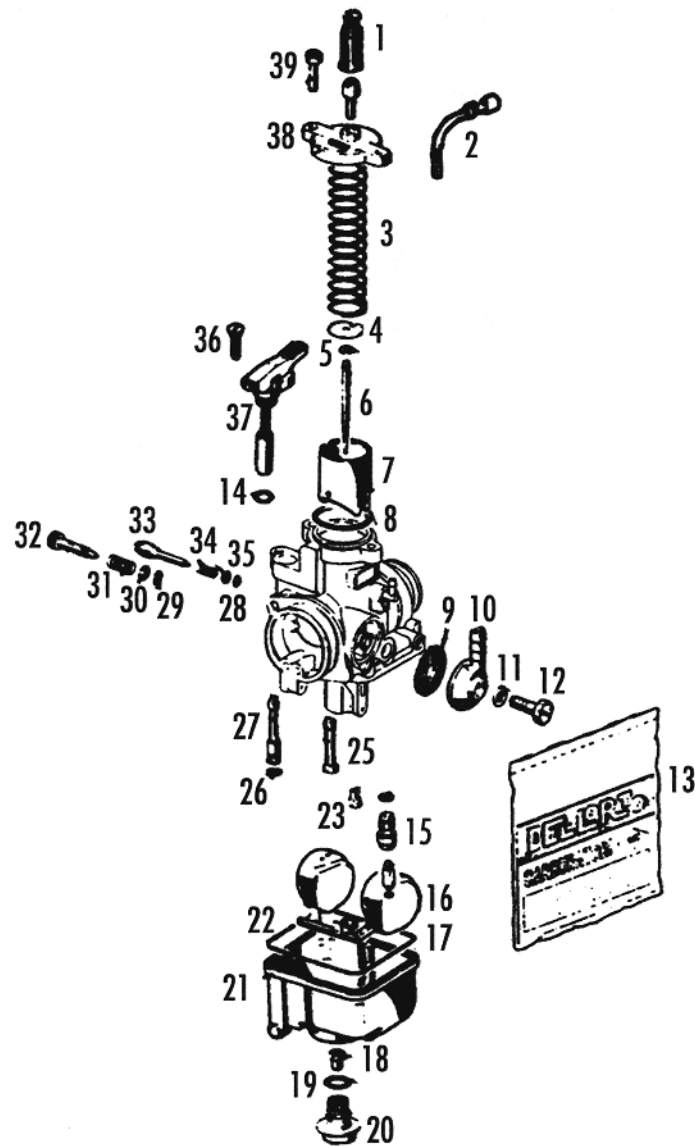

Carburador / Carburetor

Nº	DESCRIPCION	280cc.	125cc.	200cc.	249cc.	321cc.	Cant.
1	Capuchón tensor cable gas / <i>Adjuster tension cable gas</i>	M09001055					1
2	Tensor cable gas / <i>Tensioner cable gas</i>	M09001032					1
3	Muelle compuerta / <i>Spring slide, valve</i>	M09001015					1
4	Plancha sujeción cable gas / <i>Plate subjection</i>	M09001010					1
5	Clip aguja / <i>Clip. needle</i>	M09001020					1
6	Aguja D36 3º punto / <i>Needle D36</i>	M09003136	M09003136	M09003136	M09003136	Aguja D34	1
7	Compuerta D-60 / <i>Slide, valve D-60</i>	M09002060	M09002050	M09002050	M09002060	M09002060	1
8	Tórica tapa carburador / <i>O'ring cover carburettor</i>	M09001050					1
9	Junta pipeta gasolina / <i>Pipette fuel seal</i>	M09001095					1
10	Pipeta entrada gasolina / <i>Pipette entry fuel</i>	M09001135					1
11	Junta tornillo pipeta / <i>Gasket screw, bolt pipette</i>	M09001100					1
12	Tornillo pipeta / <i>Screw, bolt pipette</i>	M09001140					1
13	Kit juntas carburador / <i>Kit gasket carburettor</i>	M09001101					1
14	Tóricas starter / <i>O'rings starter</i>	M09001065					1
15	Válvula flotador / <i>Float valve</i>	M09001200					1
16	Flotador 2x2, 8gr. / <i>Float 2x2, 8gr.</i>	M09008036					2
17	Eje flotador / <i>Float axle</i>	M09001145					1
18	Chicle principal 118 / <i>Main jet</i>	M09006120	M09006116	M09006116	M09006118	M09006118	1
19	Tórica tapón cubeta / <i>O'ring cover dish</i>	M09001090					1
20	Tapón cubeta gasolina / <i>Cover dish fuel</i>	M09001155					1
21	Cubeta gasolina / <i>Fuel dish</i>	M09001150					1
22	Tórica cubeta gasolina / <i>O'ring fuel dish</i>	M09001085					1
23	Chicle ralenti 30 / <i>Jet, slow 30</i>	M09004031	M09004036	M09004036	M09004030	M09004033	1
24	Carburador PHBL 26 / <i>Carburettor PHBL 26</i>	MT28009000	MT20990000	MT20990000	MT25990000	MT32990000	1
25	Emulsor / <i>Needle jet</i>	M09005271	M09005268	M09005268	M09005271	M09005271	1
26	Tórica chicle starter / <i>O'ring jet starter</i>	M09001070					1
27	Chicle starter 60 / <i>Jet starter 60</i>	M09007060					1
28	Tórica tornillo regulador aire / <i>O'ring screw, bolt reg. air</i>	M09001075					1
29	Tórica torn. reg. Comp. / <i>O'ring screw, bolt reg. Slide valve</i>	M09001060					1