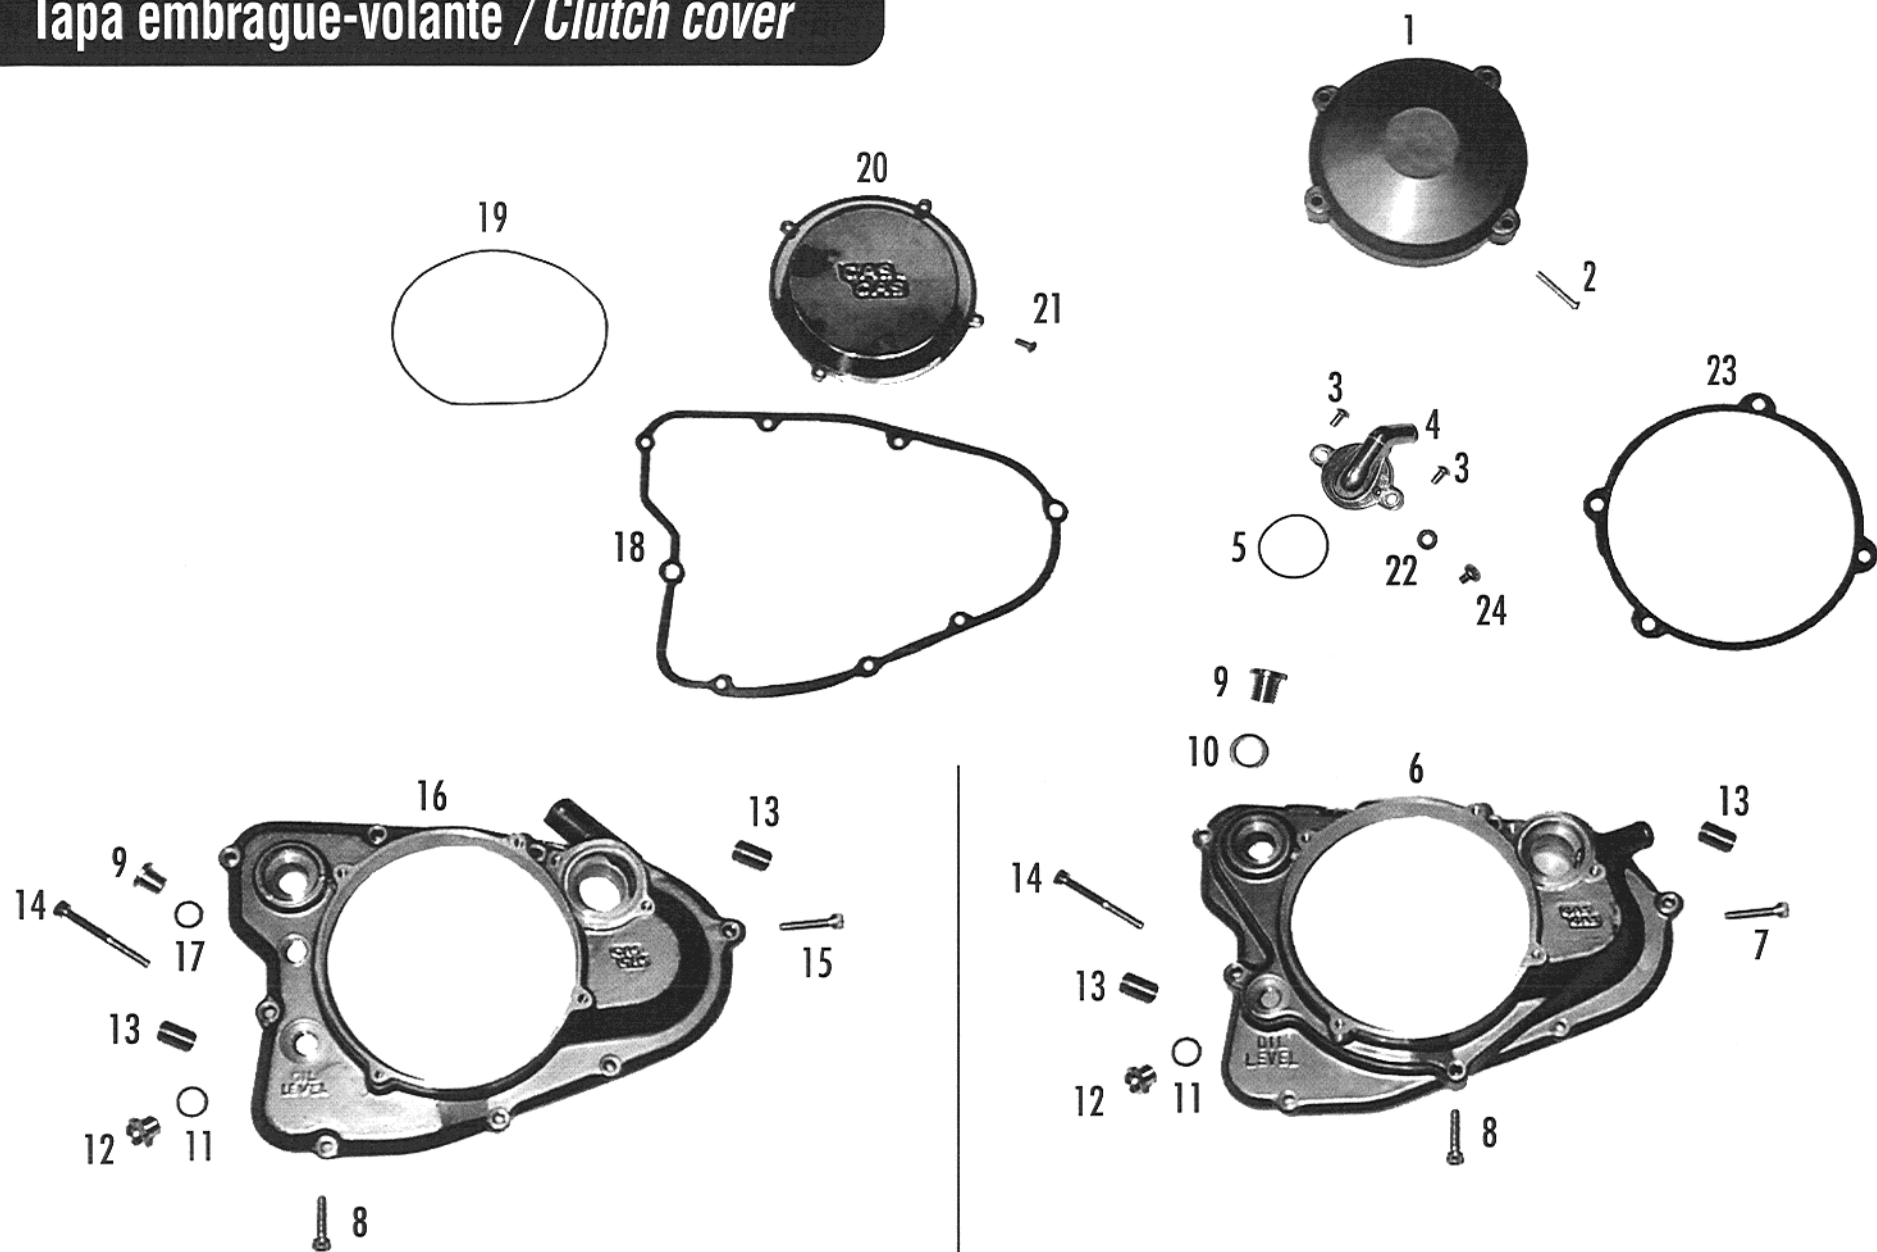

Tapa embrague-volante / Clutch cover

125 cc. / 200 cc.

249 cc. / 280 cc. / 321 cc.

Nº	DESCRIPCION	280cc.	125cc.	200cc.	249cc.	321cc.	Cant.
1	Tapa volante / <i>Cover, fly-wheel</i>	MT280110004					1
2	ULS 6x35 / <i>Screw, bolt allen 6x35</i>	T0506035					4
3	ULS 6x10 dirección / <i>Screw, bolt allen 6x10</i>	T0506010					2
4	Tapa bomba de agua / <i>Water pump cover</i>	MT280010008	M01012110	M01012110	MT280010008	MT280010008	1
5	Torica tapa bomba agua / <i>O'ring water pump cover</i>	M04433000					1
6	Tapa embrague 99 / <i>Clutch cover</i>	MT27932001			MT27932001	MT27932001	1
7	Allen 6x30 / <i>Screw, bolt allen 6x30</i>	T0306030					1
8	Allen 6x25 / <i>Screw, bolt allen 6x25</i>	T0306025					4
9	Tapón aceite / <i>Oil plug</i>	M01016002					1
10	Arandela de cobre 12x18x1.5 / <i>Copper washer</i>	ME25810030			ME25810030	ME25810030	1
11	Arandela fibra 10x14x1.5 / <i>Fiber washer</i>	M01033005					1
12	Visor nivel aceite en aluminio / <i>Oil level clear plug</i>	M01016110					1
13	Casqu. Centr.carter 6x9x14 / <i>Bushi. central. Crank.</i>	M01017000					2
14	Allen 6x55 / <i>Screw, bolt allen 6x55</i>	T0308045					1
15	Allen 6x35 / <i>Screw, bolt allen 6x35</i>	T0306035					1
16	Tapa embra. 125-200, 98 / <i>Cover clutch 125-200</i>		MT27732001CA	MT27732001CA			1
17	Torica tapón aceite 12x16x1.5 / <i>O'ring oil plug</i>		M01016100	M01016100			1
18	Junta tapa embrague / <i>Cover clutch gasket</i>	M04430002					1
19	Torica tapa embrague / <i>O'ring clutch cover</i>	M04434000					1
20	Tapa embra. pequeña pulida / <i>Cover clutch minor</i>	M01012250					1
21	ULS 5x12 / <i>Screw, bolt ULS 5x12</i>	T0505012					4
22	Arandela fibra M5x10 tapa bomba/ <i>Washer fiber M5x10</i>	T4005008					1
23	Junta tapa volante / <i>Gasket fly-wheel cover</i>	M04431000	MT27844004	MT27844004	M04431000	M04431000	1
24	Tornillo philips M5x8/ <i>Screw, bolt philips M5x8</i>	T0705080					1