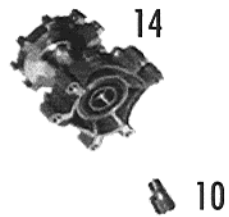

# Rueda delantera / Front wheel

Nº	DESCRIPCION	280cc.	125cc.	200cc.	249cc.	321cc.	Cant.
1	Cto. Rueda delantera 99 / <i>Front wheel 99 set</i>	BT27918000					1
2	Cubierta delantera 2,75x21 / <i>Tyre, front</i>	N140000					1
3	Llanta delantera trial 99 / <i>Rim front trial 99</i>	BT27718006					1
4	Goma protectora neumático 2,75x21 / <i>Flap tyre</i>	N100000					1
5	Tuer radi. 3mm. D.6 rueda del./ <i>Nut spoke front wheel</i>	BT27718001					36
6	Radios 247x3 rueda delantera / <i>Front wheel spoke</i>	BT27718009					36
7	Cámara delantera 2,75x21 / <i>Tube front</i>	N120000					1
8	Agarre cubierta N1=BE25618027 / <i>Clamp tyre</i>	R120000					1
9	Tuerca con arandela M8 / <i>Flange nut M8</i>	BE25818060					6
10	Distan. rueda delantera 99 / <i>Front wheel spacer 99</i>	BT27718018					1
11	Hexag. M8 con aran. Disc.del./ <i>Hexa. screw disc front</i>	T0208007					6
12	Distan. flotante 18x15. 2x6 / <i>Distance-Spacer special</i>	BT27918019					1
13	Disco freno delantero 185 / <i>Brake disk front</i>	BT27922011					1
14	Buje rueda delantera trial 99 / <i>Hub rear trial 99</i>	BT27718007					1
15	Cojinete 6004 2RSR / <i>Bearing</i>	C160001					2
16	Casquillo int. Buje delantero / <i>Spacer, int. Hub front</i>	BT27718051					1
17	Eje rueda delantera / <i>Axle front wheel</i>	R550103					1
18	Kit pinza freno del.y tras. / <i>Kit rear and front caliper</i>	BT27922201					1
19	Cto. Pinza delantera / <i>Cpt. front caliper</i>	BT27922000					1
20	Latiguillo freno del. negro / <i>Front brake tube black</i>	BT280022002					1
21	Torn. lat. bomb. freno del./ <i>Screw-bolt pressure hose</i>	R320000					1
22	Arandela 10x14x1 / <i>Washer</i>	BT27922072					2
23	Tornillo allen 8x35 / <i>Allen screw</i>	TO318035					1
24	Pistón freno / <i>Brake piston</i>	BT27922069					4
25	Toricas (goma pinza líquido freno) / <i>Seal</i>	BT27922052					4
26	Pastilla freno sinterizada / <i>Brake pad sint.</i>	BT280022065					2
27	Semi pinz. del.con sop./ <i>Semi calip. front with support</i>	BT27922066					1
28	Arandela 8x16x1,5 / <i>Washer</i>	T4008017					2
29	Torn.pinza freno delant. Inf./ <i>Screw front brake inf.</i>	BT280022071					1
30	Tapón sangrador / <i>Plug bleeder</i>	BT27922055					1