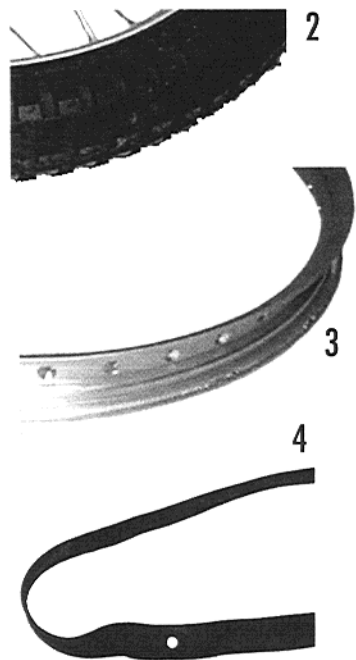

# Rueda delantera / Front wheel

Nº	DESCRIPCION	280cc.	125cc.	200cc.	249cc.	321cc.	Cant.
1	Cto. Rueda delantera 99 / <i>Front wheel 99 set</i>	BT27918000					1
2	Cubierta delantera 2,75x21 / <i>Tyre, front</i>	N140000					1
3	Llanta delantera trial 99 / <i>Rim front trial 99</i>	BT27718006					1
4	Goma protectora neumático 2,75x21 / <i>Flap tyre</i>	N100000					1
5	Tuer radi. 3mm. D.6 rueda del./ <i>Nut spoke front wheel</i>	BT27718001					36
6	Radios 247x3 rueda delantera / <i>Front wheel spoke</i>	BT27718009					36
7	Cámara delantera 2,75x21 / <i>Tube front</i>	N120000					1
8	Agarre cubierta N1=BE25618027 / <i>Clamp tyre</i>	R120000					1
9	Tuerca con arandela M8 / <i>Flange nut M8</i>	BE25818060					6
10	Distan. rueda delantera 99 / <i>Front wheel spacer 99</i>	BT27718018					1
11	Hexag. M8 con aran. Disc.del./ <i>Hexa. screw disc front</i>	T0208007					6
12	Distan. flotante 18x15. 2x6 / <i>Distance-Spacer special</i>	BT27918019					1
13	Disco freno delantero 185 / <i>Brake disk front</i>	BT27922011					1
14	Buje rueda delantera trial 99 / <i>Hub rear trial 99</i>	BT27718007					1
15	Cojinete 6004 2RSR / <i>Bearing</i>	C160001					2
16	Casquillo int. Buje delantero / <i>Spacer, int. Hub front</i>	BT27718051					1
17	Eje rueda delantera / <i>Axle front wheel</i>	R550103					1
18	Kit pinza freno del.y tras. / <i>Kit rear and front caliper</i>	BT27922201					1
19	Cto. Pinza delantera / <i>Cpt. front caliper</i>	BT27922000					1
20	Latiguillo freno del. negro / <i>Front brake tube black</i>	BT280022002					1
21	Torn. lat. bomb. freno del./ <i>Screw-bolt pressure hose</i>	R320000					1
22	Arandela 10x14x1 / <i>Washer</i>	BT27922072					2
23	Tornillo allen 8x35 / <i>Allen screw</i>	TO318035					1
24	Pistón freno / <i>Brake piston</i>	BT27922069					4
25	Toricas (goma pinza líquido freno) / <i>Seal</i>	BT27922052					4
26	Pastilla freno sinterizada / <i>Brake pad sint.</i>	BT280022065					2
27	Semi pinz. del.con sop./ <i>Semi calip. front with support</i>	BT27922066					1
28	Arandela 8x16x1,5 / <i>Washer</i>	T4008017					2
29	Torn.pinza freno delant. Inf./ <i>Screw front brake inf.</i>	BT280022071					1
30	Tapón sangrador / <i>Plug bleeder</i>	BT27922055					1