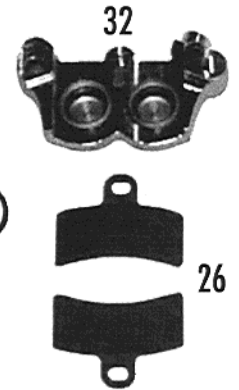

# Rueda delantera / Front wheel

Nº	DESCRIPCION	280cc.	125cc.	200cc.	249cc.	321cc.	Cant.
1	Cto. Rueda delantera 99 / <i>Front wheel 99 set</i>	BT27918000					1
2	Cubierta delantera 2,75x21 / <i>Tyre, front</i>	N140000					1
3	Llanta delantera trial 99 / <i>Rim front trial 99</i>	BT27718006					1
4	Goma protectora neumático 2,75x21 / <i>Flap tyre</i>	N100000					1
5	Tuer radi. 3mm. D.6 rueda del./ <i>Nut spoke front wheel</i>	BT27718001					36
6	Radios 247x3 rueda delantera / <i>Front wheel spoke</i>	BT27718009					36
7	Cámara delantera 2,75x21 / <i>Tube front</i>	N120000					1
8	Agarre cubierta N1=BE25618027 / <i>Clamp tyre</i>	R120000					1
9	Tuerca con arandela M8 / <i>Flange nut M8</i>	BE25818060					6
10	Distan. rueda delantera 99 / <i>Front wheel spacer 99</i>	BT27718018					1
11	Hexag. M8 con aran. Disc.del./ <i>Hexa. screw disc front</i>	T0208007					6
12	Distan. flotante 18x15. 2x6 / <i>Distance-Spacer special</i>	BT27918019					1
13	Disco freno delantero 185 / <i>Brake disk front</i>	BT27922011					1
14	Buje rueda delantera trial 99 / <i>Hub rear trial 99</i>	BT27718007					1
15	Cojinete 6004 2RSR / <i>Bearing</i>	C160001					2
16	Casquillo int. Buje delantero / <i>Spacer, int. Hub front</i>	BT27718051					1
17	Eje rueda delantera / <i>Axle front wheel</i>	R550103					1
18	Kit pinza freno del.y tras. / <i>Kit rear and front caliper</i>	BT27922201					1
19	Cto. Pinza delantera / <i>Cpt. front caliper</i>	BT27922000					1
20	Latiguillo freno del. negro / <i>Front brake tube black</i>	BT280022002					1
21	Torn. lat. bomb. freno del./ <i>Screw-bolt pressure hose</i>	R320000					1
22	Arandela 10x14x1 / <i>Washer</i>	BT27922072					2
23	Tornillo allen 8x35 / <i>Allen screw</i>	TO318035					1
24	Pistón freno / <i>Brake piston</i>	BT27922069					4
25	Toricas (goma pinza líquido freno) / <i>Seal</i>	BT27922052					4
26	Pastilla freno sinterizada / <i>Brake pad sint.</i>	BT280022065					2
27	Semi pinz. del.con sop./ <i>Semi calip. front with support</i>	BT27922066					1
28	Arandela 8x16x1,5 / <i>Washer</i>	T4008017					2
29	Torn.pinza freno delant. Inf./ <i>Screw front brake inf.</i>	BT280022071					1
30	Tapón sangrador / <i>Plug bleeder</i>	BT27922055					1