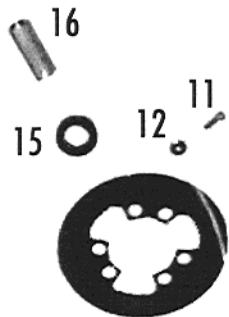

# Rueda delantera / Front wheel

Nº	DESCRIPCION	280cc.	125cc.	200cc.	249cc.	321cc.	Cant.
1	Cto. Rueda delantera 99 / <i>Front wheel 99 set</i>	BT27918000					1
2	Cubierta delantera 2,75x21 / <i>Tyre, front</i>	N140000					1
3	Llanta delantera trial 99 / <i>Rim front trial 99</i>	BT27718006					1
4	Goma protectora neumático 2,75x21 / <i>Flap tyre</i>	N100000					1
5	Tuer radi. 3mm. D.6 rueda del./ <i>Nut spoke front wheel</i>	BT27718001					36
6	Radios 247x3 rueda delantera / <i>Front wheel spoke</i>	BT27718009					36
7	Cámara delantera 2,75x21 / <i>Tube front</i>	N120000					1
8	Agarre cubierta N1=BE25618027 / <i>Clamp tyre</i>	R120000					1
9	Tuerca con arandela M8 / <i>Flange nut M8</i>	BE25818060					6
10	Distan. rueda delantera 99 / <i>Front wheel spacer 99</i>	BT27718018					1
11	Hexag. M8 con aran. Disc.del./ <i>Hexa. screw disc front</i>	T0208007					6
12	Distan. flotante 18x15. 2x6 / <i>Distance-Spacer special</i>	BT27918019					1
13	Disco freno delantero 185 / <i>Brake disk front</i>	BT27922011					1
14	Buje rueda delantera trial 99 / <i>Hub rear trial 99</i>	BT27718007					1
15	Cojinete 6004 2RSR / <i>Bearing</i>	C160001					2
16	Casquillo int. Buje delantero / <i>Spacer, int. Hub front</i>	BT27718051					1
17	Eje rueda delantera / <i>Axle front wheel</i>	R550103					1
18	Kit pinza freno del.y tras. / <i>Kit rear and front caliper</i>	BT27922201					1
19	Cto. Pinza delantera / <i>Cpt. front caliper</i>	BT27922000					1
20	Latiguillo freno del. negro / <i>Front brake tube black</i>	BT280022002					1
21	Torn. lat. bomb. freno del./ <i>Screw-bolt pressure hose</i>	R320000					1
22	Arandela 10x14x1 / <i>Washer</i>	BT27922072					2
23	Tornillo allen 8x35 / <i>Allen screw</i>	TO318035					1
24	Pistón freno / <i>Brake piston</i>	BT27922069					4
25	Toricas (goma pinza líquido freno) / <i>Seal</i>	BT27922052					4
26	Pastilla freno sinterizada / <i>Brake pad sint.</i>	BT280022065					2
27	Semi pinz. del.con sop./ <i>Semi calip. front with support</i>	BT27922066					1
28	Arandela 8x16x1,5 / <i>Washer</i>	T4008017					2
29	Torn.pinza freno delant. Inf./ <i>Screw front brake inf.</i>	BT280022071					1
30	Tapón sangrador / <i>Plug bleeder</i>	BT27922055					1