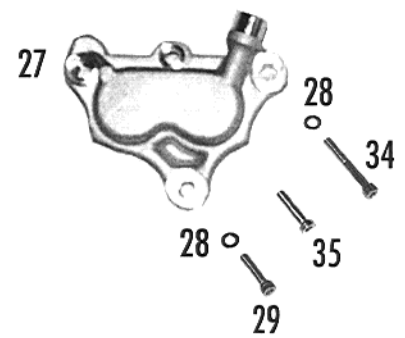

Rueda delantera / Front wheel

Nº	DESCRIPCION	280cc.	125cc.	200cc.	249cc.	321cc.	Cant.
1	Cto. Rueda delantera 99 / <i>Front wheel 99 set</i>	BT27918000					1
2	Cubierta delantera 2,75x21 / <i>Tyre, front</i>	N140000					1
3	Llanta delantera trial 99 / <i>Rim front trial 99</i>	BT27718006					1
4	Goma protectora neumático 2,75x21 / <i>Flap tyre</i>	N100000					1
5	Tuer radi. 3mm. D.6 rueda del./<i>Nut spoke front wheel</i>	BT27718001					36
6	Radios 247x3 rueda delantera / <i>Front wheel spoke</i>	BT27718009					36
7	Cámara delantera 2,75x21 / <i>Tube front</i>	N120000					1
8	Agarre cubierta N1=BE25618027 / <i>Clamp tyre</i>	R120000					1
9	Tuerca con arandela M8 / <i>Flange nut M8</i>	BE25818060					6
10	Distan. rueda delantera 99 / <i>Front wheel spacer 99</i>	BT27718018					1
11	Hexag. M8 con aran. Disc.del./<i>Hexa. screw disc front</i>	T0208007					6
12	Distan. flotante 18x15. 2x6 / <i>Distance-Spacer special</i>	BT27918019					1
13	Disco freno delantero 185 / <i>Brake disk front</i>	BT27922011					1
14	Buje rueda delantera trial 99 / <i>Hub rear trial 99</i>	BT27718007					1
15	Cojinete 6004 2RSR / <i>Bearing</i>	C160001					2
16	Casquillo int. Buje delantero / <i>Spacer, int. Hub front</i>	BT27718051					1
17	Eje rueda delantera / <i>Axle front wheel</i>	R550103					1
18	Kit pinza freno del.y tras. /<i>Kit rear and front caliper</i>	BT27922201					1
19	Cto. Pinza delantera / <i>Cpt. front caliper</i>	BT27922000					1
20	Latiguillo freno del. negro / <i>Front brake tube black</i>	BT280022002					1
21	Torn. lat. bomb. freno del./ <i>Screw-bolt pressure hose</i>	R320000					1
22	Arandela 10x14x1 / <i>Washer</i>	BT27922072					2
23	Tornillo allen 8x35 / <i>Allen screw</i>	TO318035					1
24	Pistón freno / <i>Brake piston</i>	BT27922069					4
25	Toricas (goma pinza líquido freno) / <i>Seal</i>	BT27922052					4
26	Pastilla freno sinterizada / <i>Brake pad sint.</i>	BT280022065					2
27	Semi pinz. del.con sop./<i>Semi calip. front with support</i>	BT27922066					1
28	Arandela 8x16x1,5 / <i>Washer</i>	T4008017					2
29	Torn.pinza freno delant. Inf./ <i>Screw front brake inf.</i>	BT280022071					1
30	Tapón sangrador / <i>Plug bleeder</i>	BT27922055					1