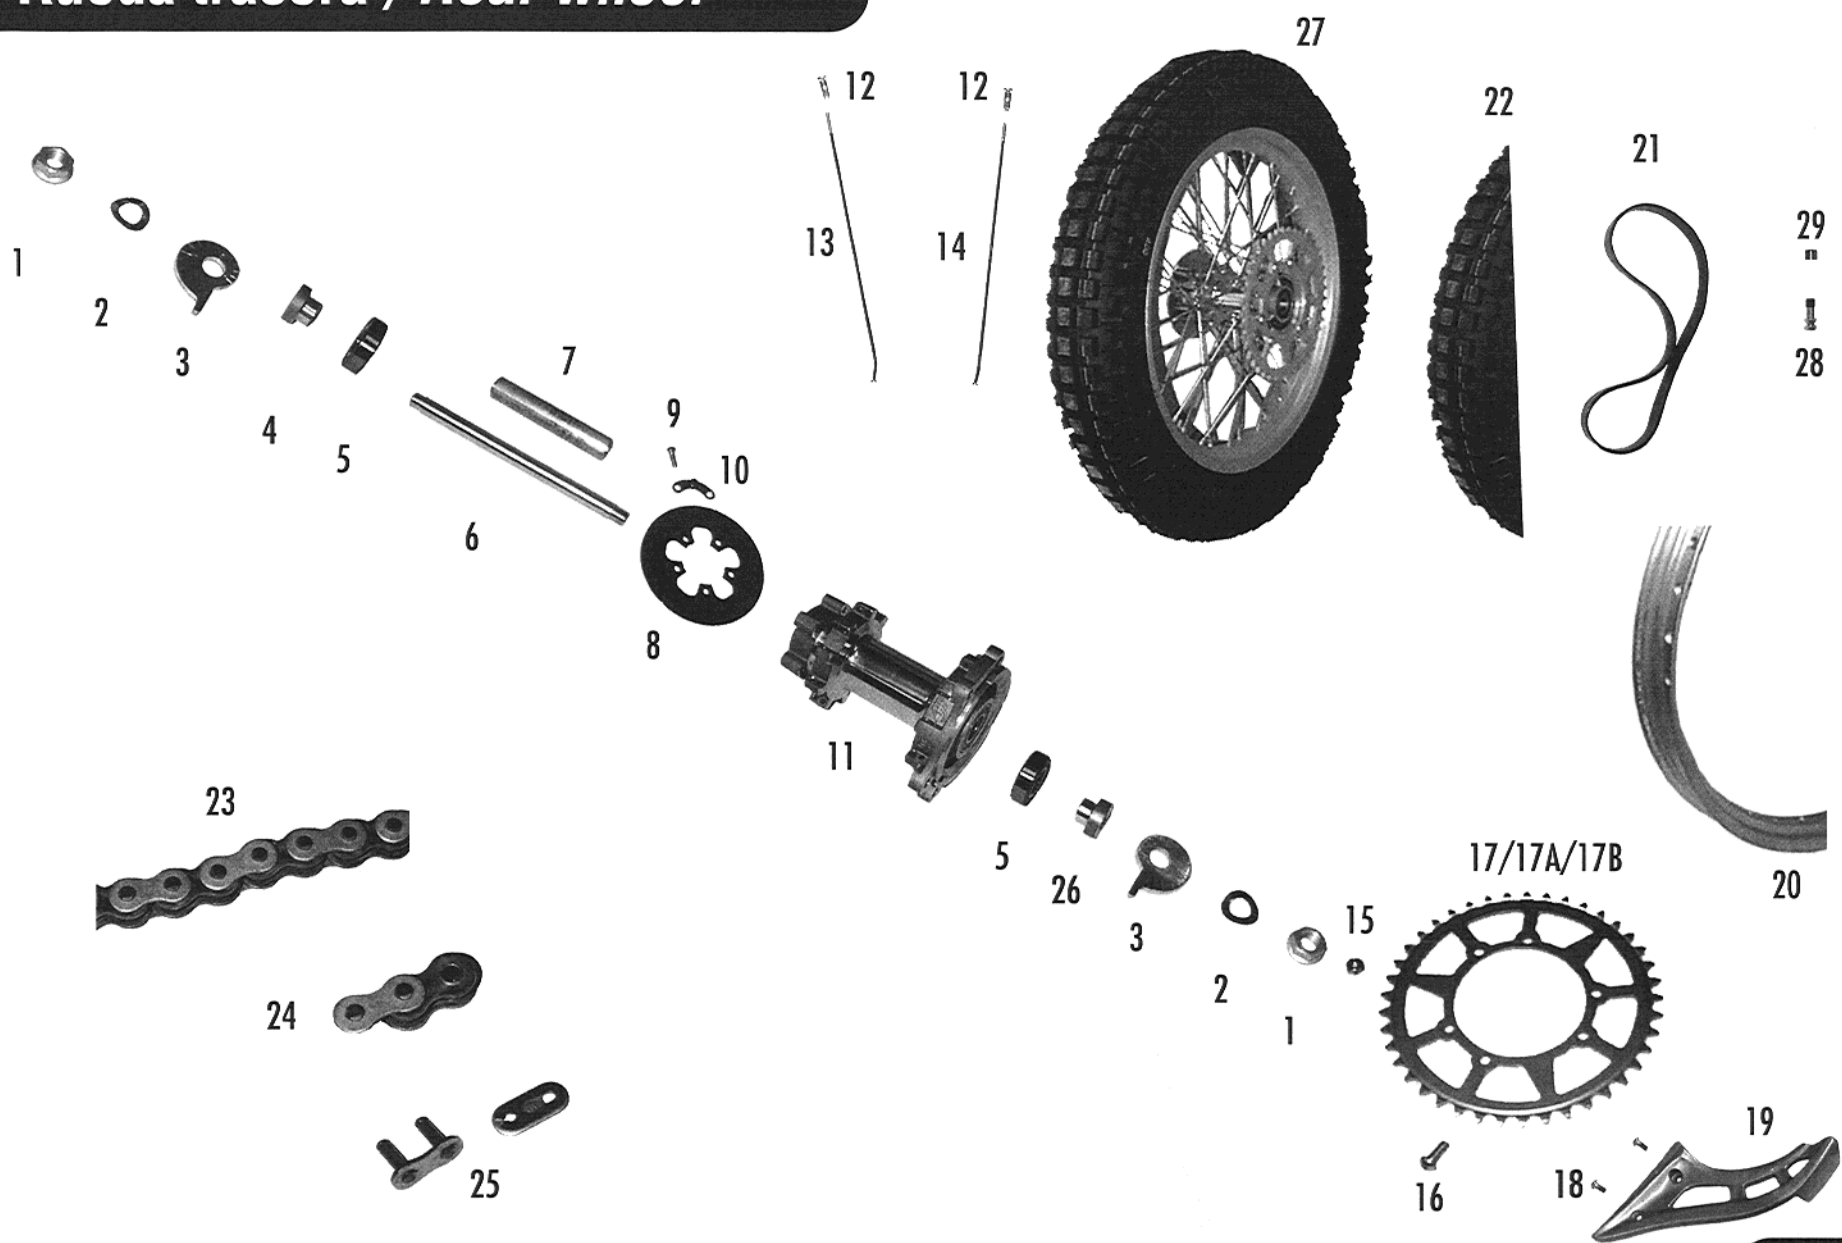

Rueda trasera / Rear wheel

N°	DESCRIPCION	280cc.	125cc.	200cc.	249cc.	321cc.	Cant.
1	Tuerca rueda trasera / <i>Nut axle wheel rear.</i>	R640001					2
2	Arandela eje tras. 17x30x1.5 / <i>Whasher axle rear</i>	T4017030					2
3	Excéntrica trasera / <i>Sail cam adjuster rear</i>	R620001					2
4	Casquillo derecho / <i>Spacer right</i>	BT27718021					1
5	Cojinete cubo / <i>Bearing hub</i>	C160001					2
6	Eje rueda tras./ <i>Axle wheel rear</i>	R590003					1
7	Casquillo int. Buje trasero / <i>Spacer, int. Hub, rear</i>	BT27718052					1
8	Disco freno trasero 130 / <i>Brake disk rear</i>	BT280122012					1
9	Allen 6x18 / <i>Screw, bolt 6x18</i>	T0316018					1
10	Soporte imán cuenta Km. / <i>Magnet support speedmeter</i>	BT27934012					1
11	Buje rueda tras. Trial 97 / <i>Cpt. hub rear trial</i>	BT27718027					1
12	Tuerca radios 3.5 mm. Rueda tras / <i>Nut spoke, wheel rear</i>	BT27718016					36
13	Radios 215x3.5 Rueda tras. / <i>Spoke 215x3.5 wheel rear</i>	BT27718014					18
14	Radios 208x3.5 rueda tras. / <i>Spoke 208x3.5 wheel rear</i>	BT27718015					18
15	Tuerca autobl. M-8 baja / <i>Nut M8 low locknut</i>	T2108001					6
16	ULS 8x20 Plat, prot. / <i>Screw/bolt ULS 8x20</i>	T0508020					6
17	Corona Z-41 250 / <i>Sprockett Z-41</i>	R840001			R840001	R840001	1
17A	Corona Z-40 (recambio) / <i>Sprockett Z-40 (spare)</i>	R840000					1
17B	Corona Z-44 (recambio) / <i>Sprockett Z-44 (spare)</i>		R840002	R840002			1
18	ULS 5x10./ <i>Screw/bolt ULS 5x10</i>	T0505010					2
19	Protector corona tras./ <i>Protector sprocket rear.</i>	BT280120029					1
20	Llanta trasera trial 97 / <i>Rim rear trial 97</i>	BT27718011					1
21	Flap llanta tras. / <i>Flap rim rear</i>	R500115					1
22	Cubierta trasera 400x18 TBLS / <i>Tyre wheel rear, TBLS</i>	N200100					1
23	Cadena 100 pasos / <i>Chain 100 link</i>	B480101					1
24	Media malla engan. cadena trial / <i>half mesh split link chain</i>	B500001					1
25	Enganche cadena / <i>Split link chain</i>	B500000					1
26	Casquillo izq. / <i>Spacer left</i>	BT27918036					1
27	Cto. Rueda trasera / <i>Rear wheel set</i>	BT280118100	BT120118100	BT120118100	BT280118100	BT280118100	1
28	Válvula especial TBLS / <i>Special valve TBLS</i>	N200110					1
29	Casquillo válvula TBLS / <i>Valve bushing</i>	R500125					1